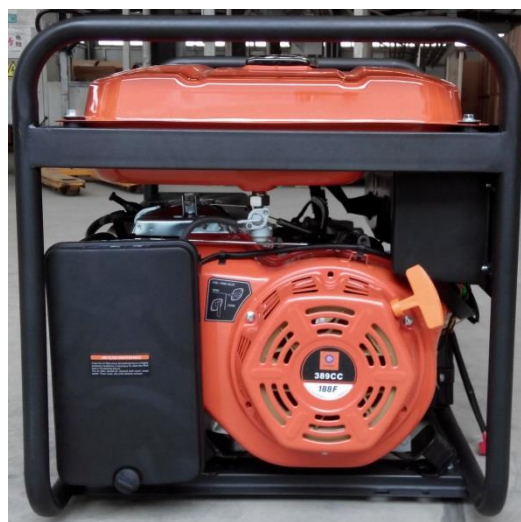

# GENERADOR GASOLINA

## HYUNDAI HHY6800FE

### CARACTERÍSTICAS TÉCNICAS

<b>Modelo</b>	<b>HHY7500FE</b>
<b>Motor</b>	<b>Hyundai</b>
<b>Potencia</b>	<b>220V &amp; 50Hz</b>
<b>Potencia máxima de salida</b>	<b>6.0KW</b>
<b>Potencia nominal de salida</b>	<b>5.5KW</b>
<b>Motor</b>	<b>188F/13HP</b>
<b>Tipo de motor</b>	<b>1-cilindro, refrigeración por aire, 4 tiempos, OHV</b>
<b>Cilindrada</b>	<b>389cc</b>
<b>Arranque</b>	<b>Eléctrico</b>
<b>Horas de trabajo continuo</b>	<b>9hrs a potencia nominal</b>
<b>Capacidad del tanque de combustible</b>	<b>28L</b>
<b>Combustible</b>	<b>Gasolina sin plomo 95</b>
<b>Accesorios</b>	<b>Con baterías</b>
<b>Indicador de combustible</b>	<b>Sí</b>
<b>Voltímetro</b>	<b>Sí</b>
<b>Color</b>	<b>Naranja &amp; negro</b>
<b>Peso</b>	<b>81kg</b>